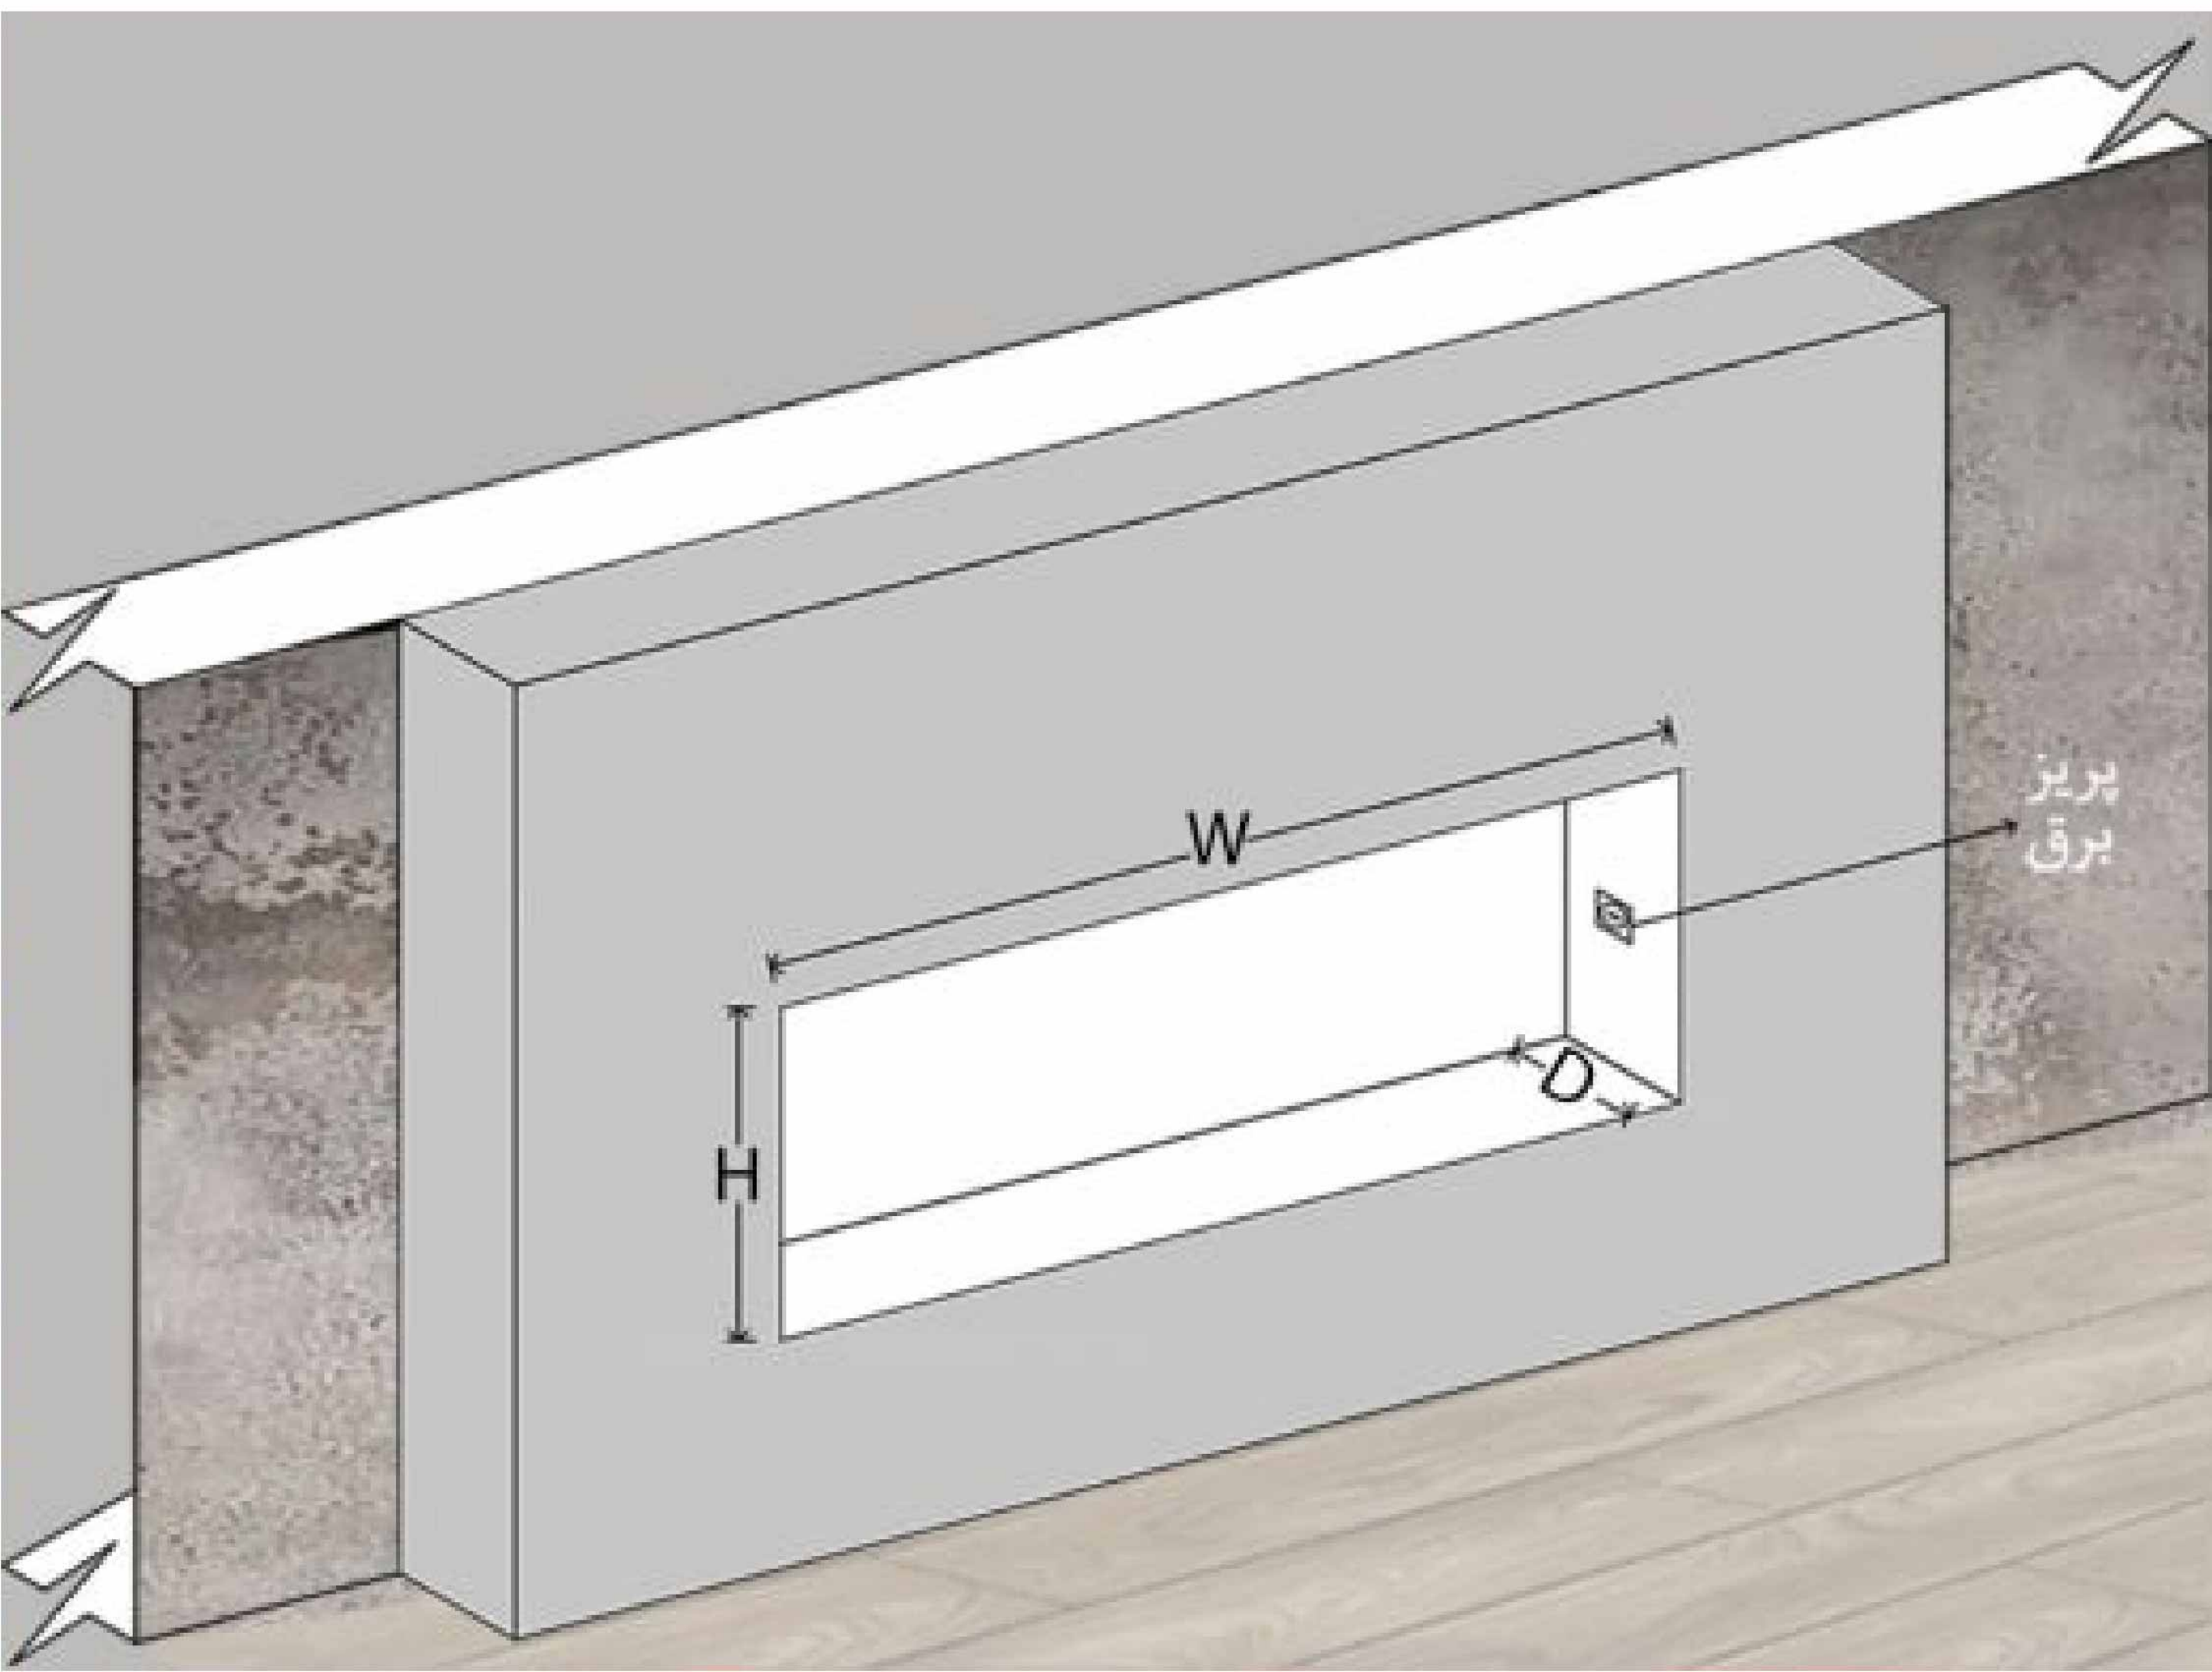

HB

شومینه برقی LCD

ریموت و تاچ لمسی  هیتر گرمایشی
صدای سوختن هیزم 

قابل سفارش بدون سیستم گرمایشی
قابل سفارش با هیزم سه بعدی یا
چوب طبیعی (عمق دستگاہ 28 سانتی متر)

Behind Size

نقشه محل نصب شومینه

شومینه برقی سه بعدی