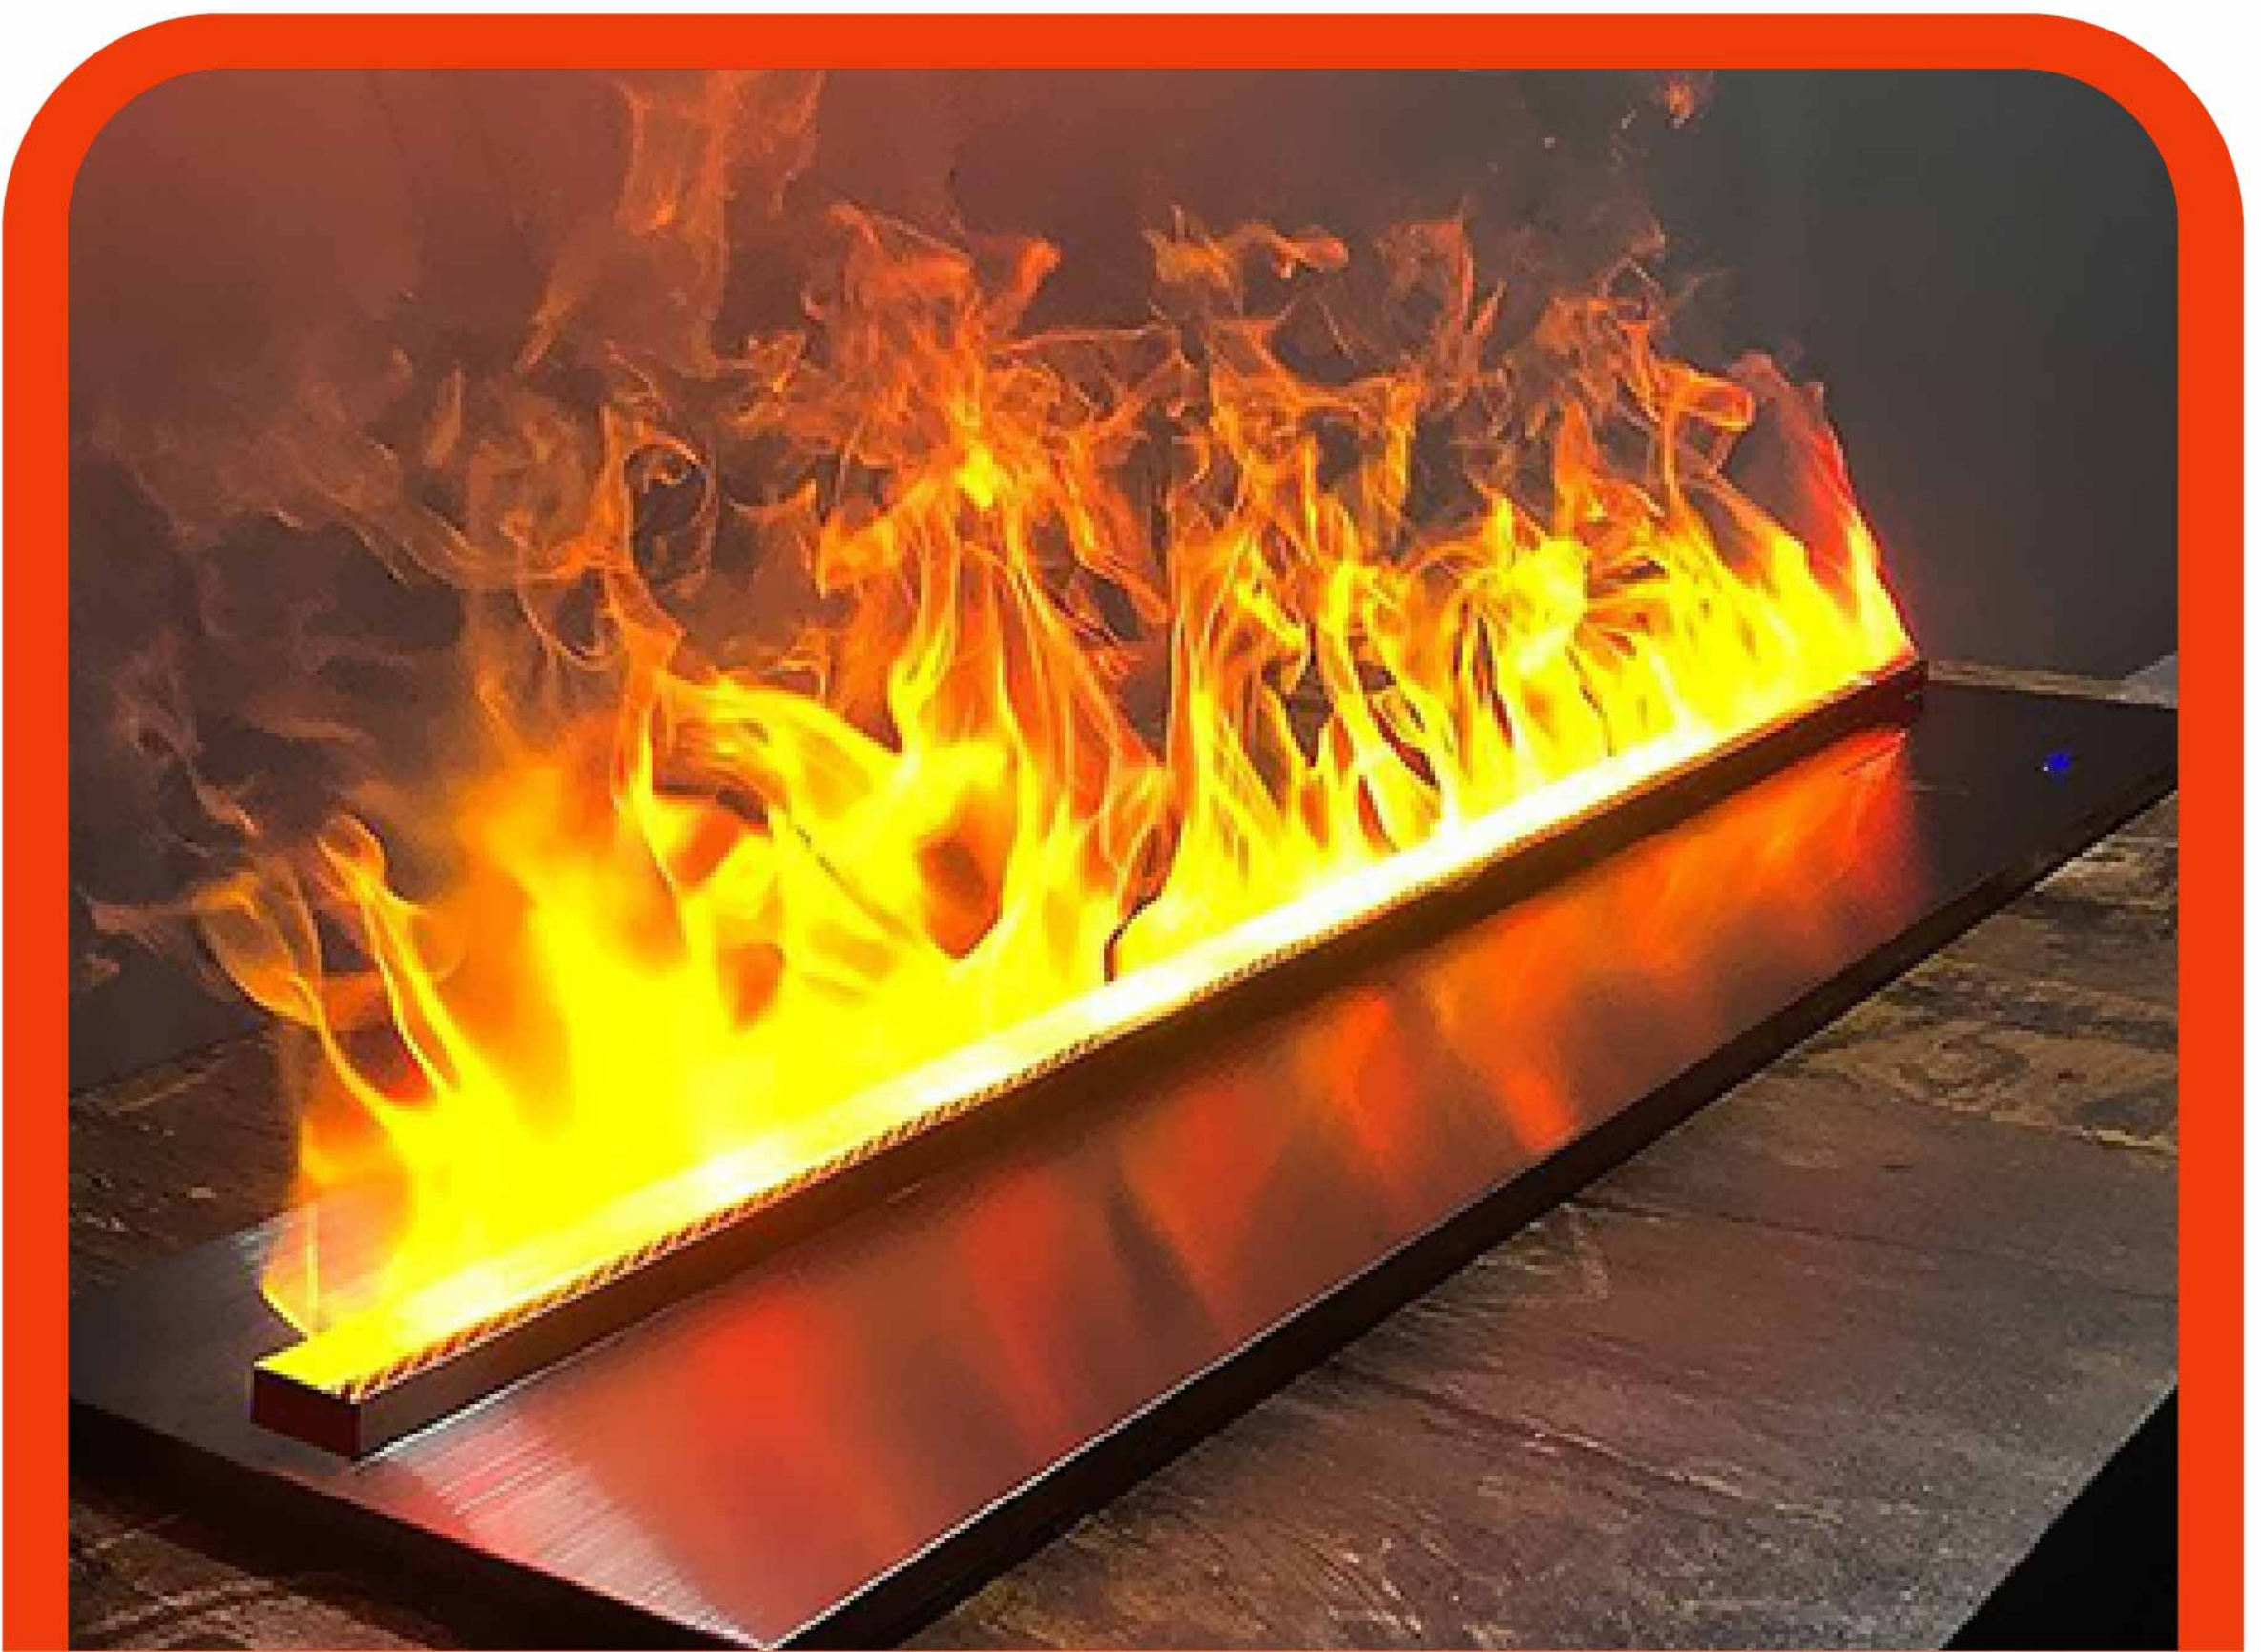

HB

شومینه تبخیری

شومینه تبخیری (یا شومینه بخار آب) یک نوع سیستم نمایشی است که با استفاده از بخار سرد آب و تبدیل آن به نمایش شعله آتش (16 افکت رنگی) دموی واقعی از آتش ارائه می دهد، این نوع شومینه ها معمولاً به عنوان یک گزینه مناسب برای محیط زیست می باشد

با تولید بخار، این شومینه ها می توانند به افزایش رطوبت هوای داخلی کمک کنند و از خشکی هوا جلوگیری می کنند