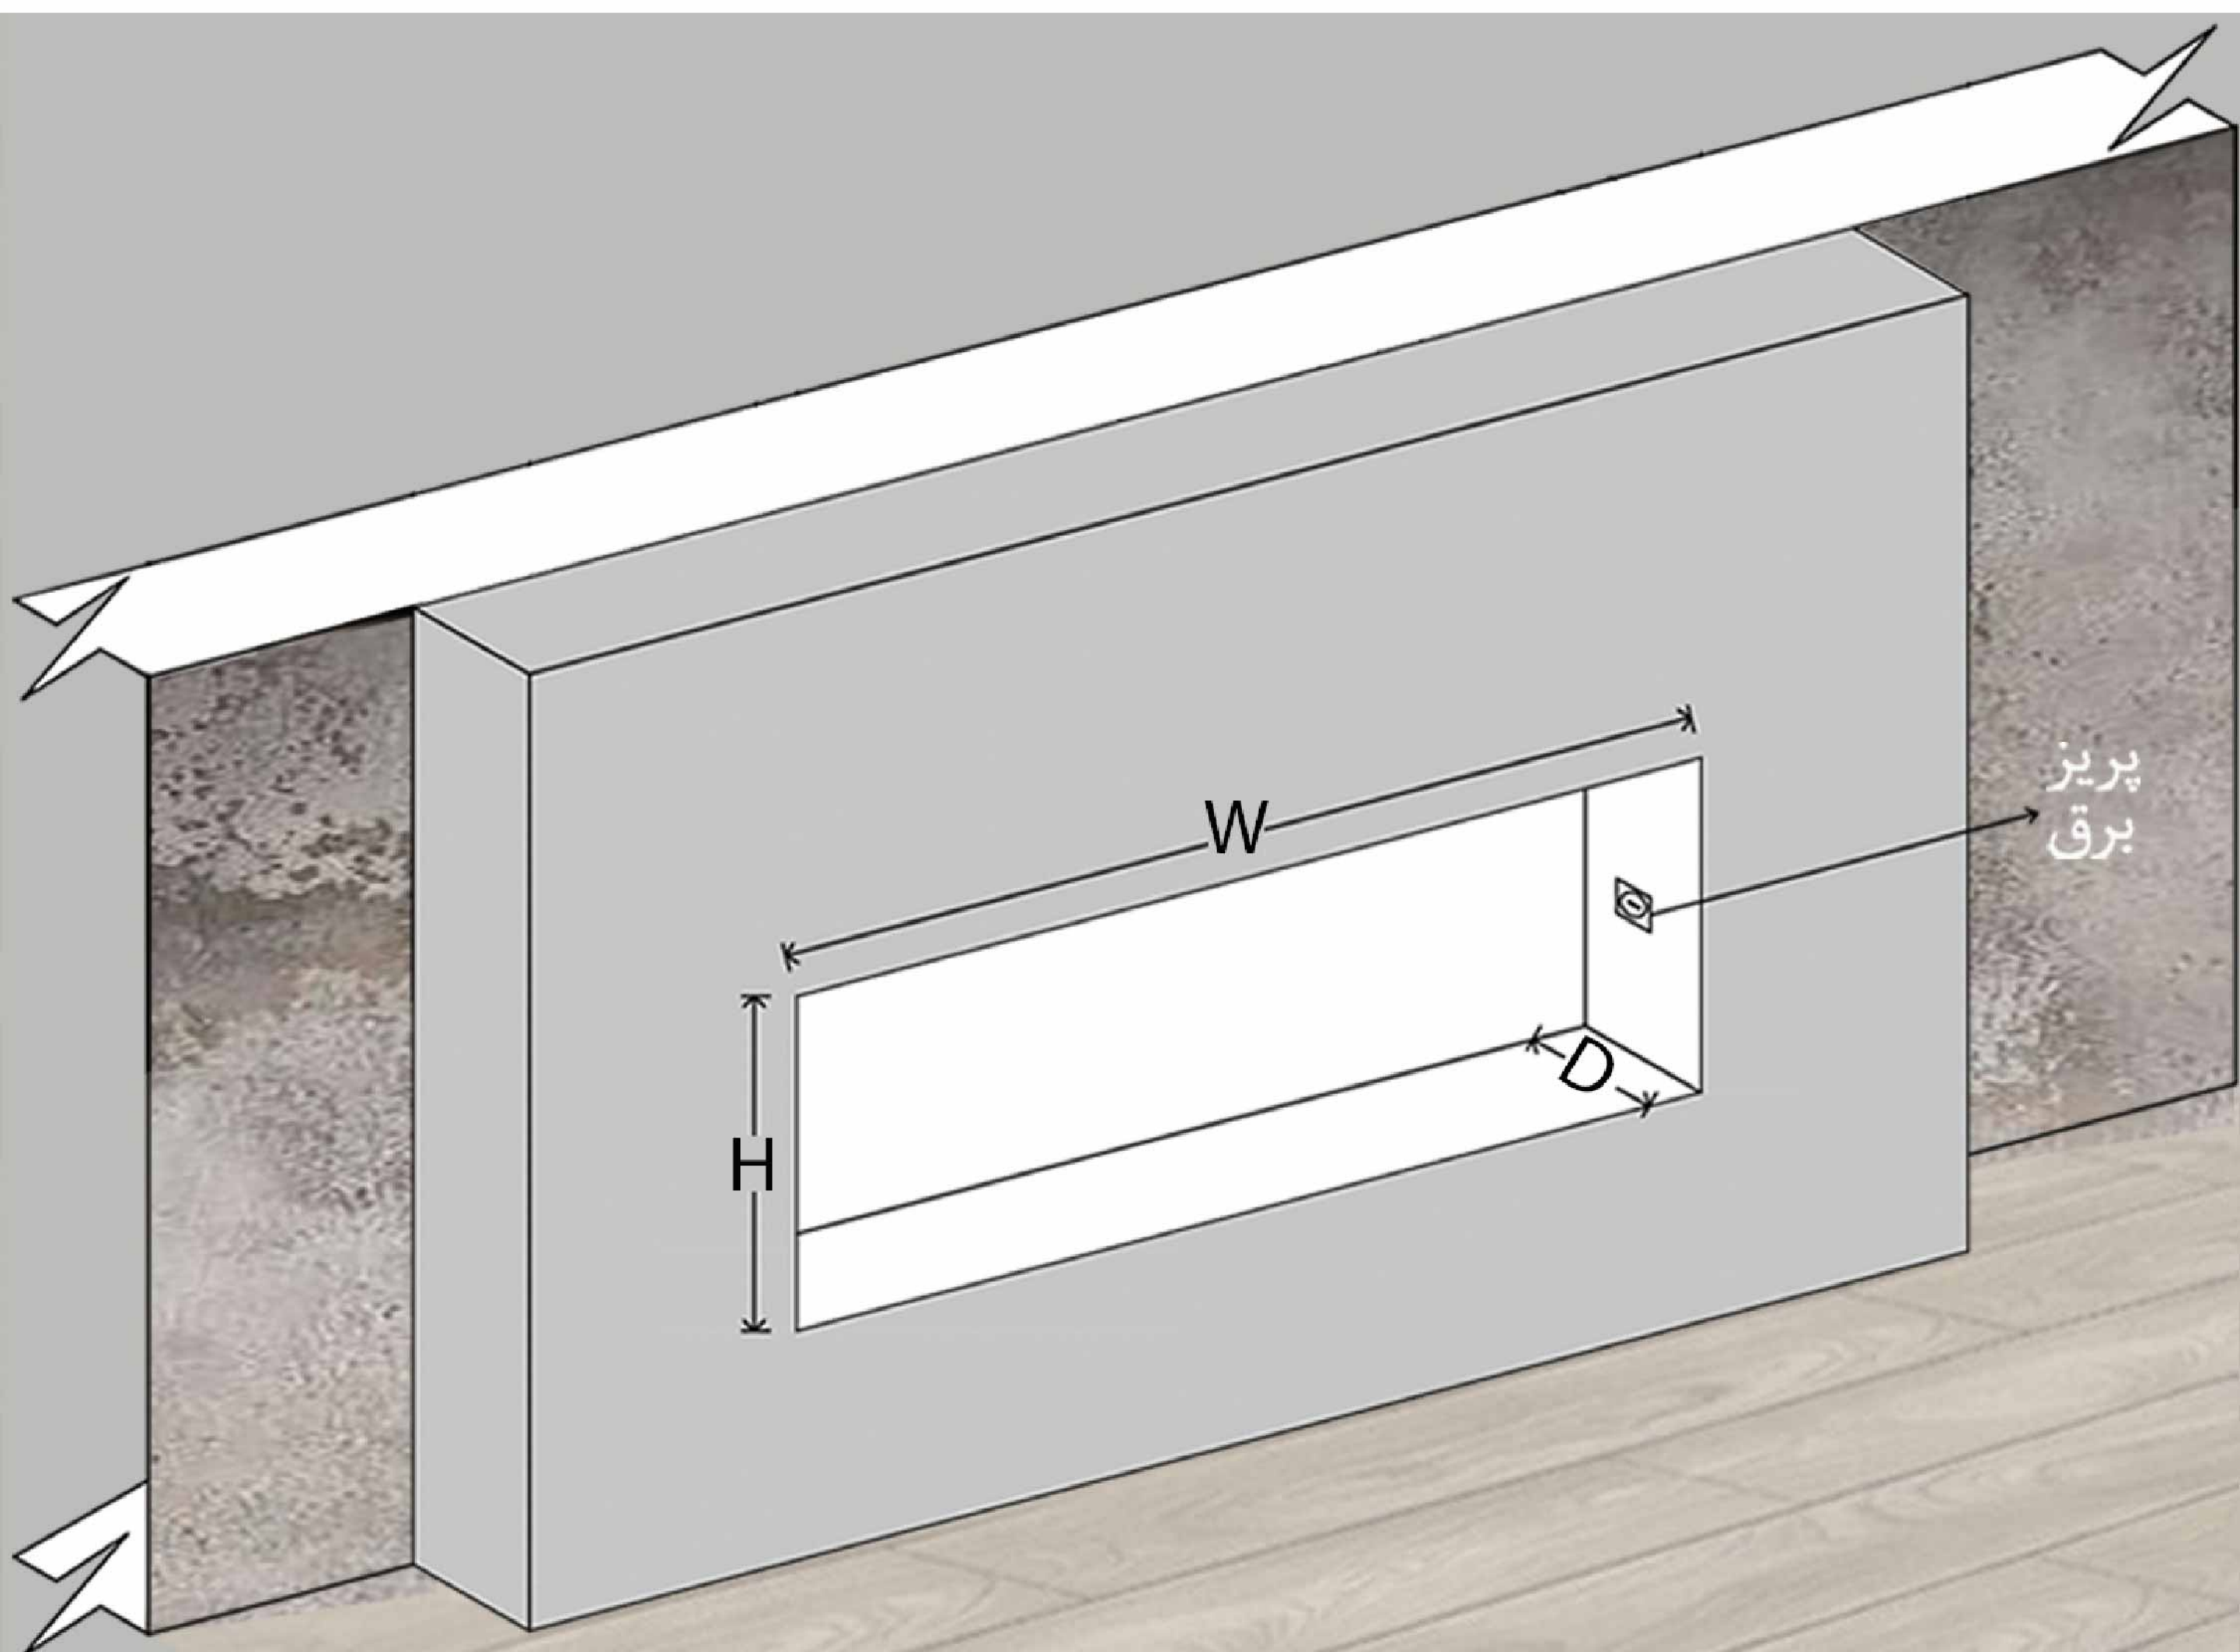

شومینه برقی فلت

ابعاد این شومینه ها بر حسب سفارش شما تولید و عرضه میشود.

ریموت  هیتر گرمایشی

صدای سوختن هیزم 

قابل سفارش بدون سیستم گرمایشی
قابل سفارش با هیزم سه بعدی یا
چوب طبیعی

Behind Size

نقشه محل نصب شومینه