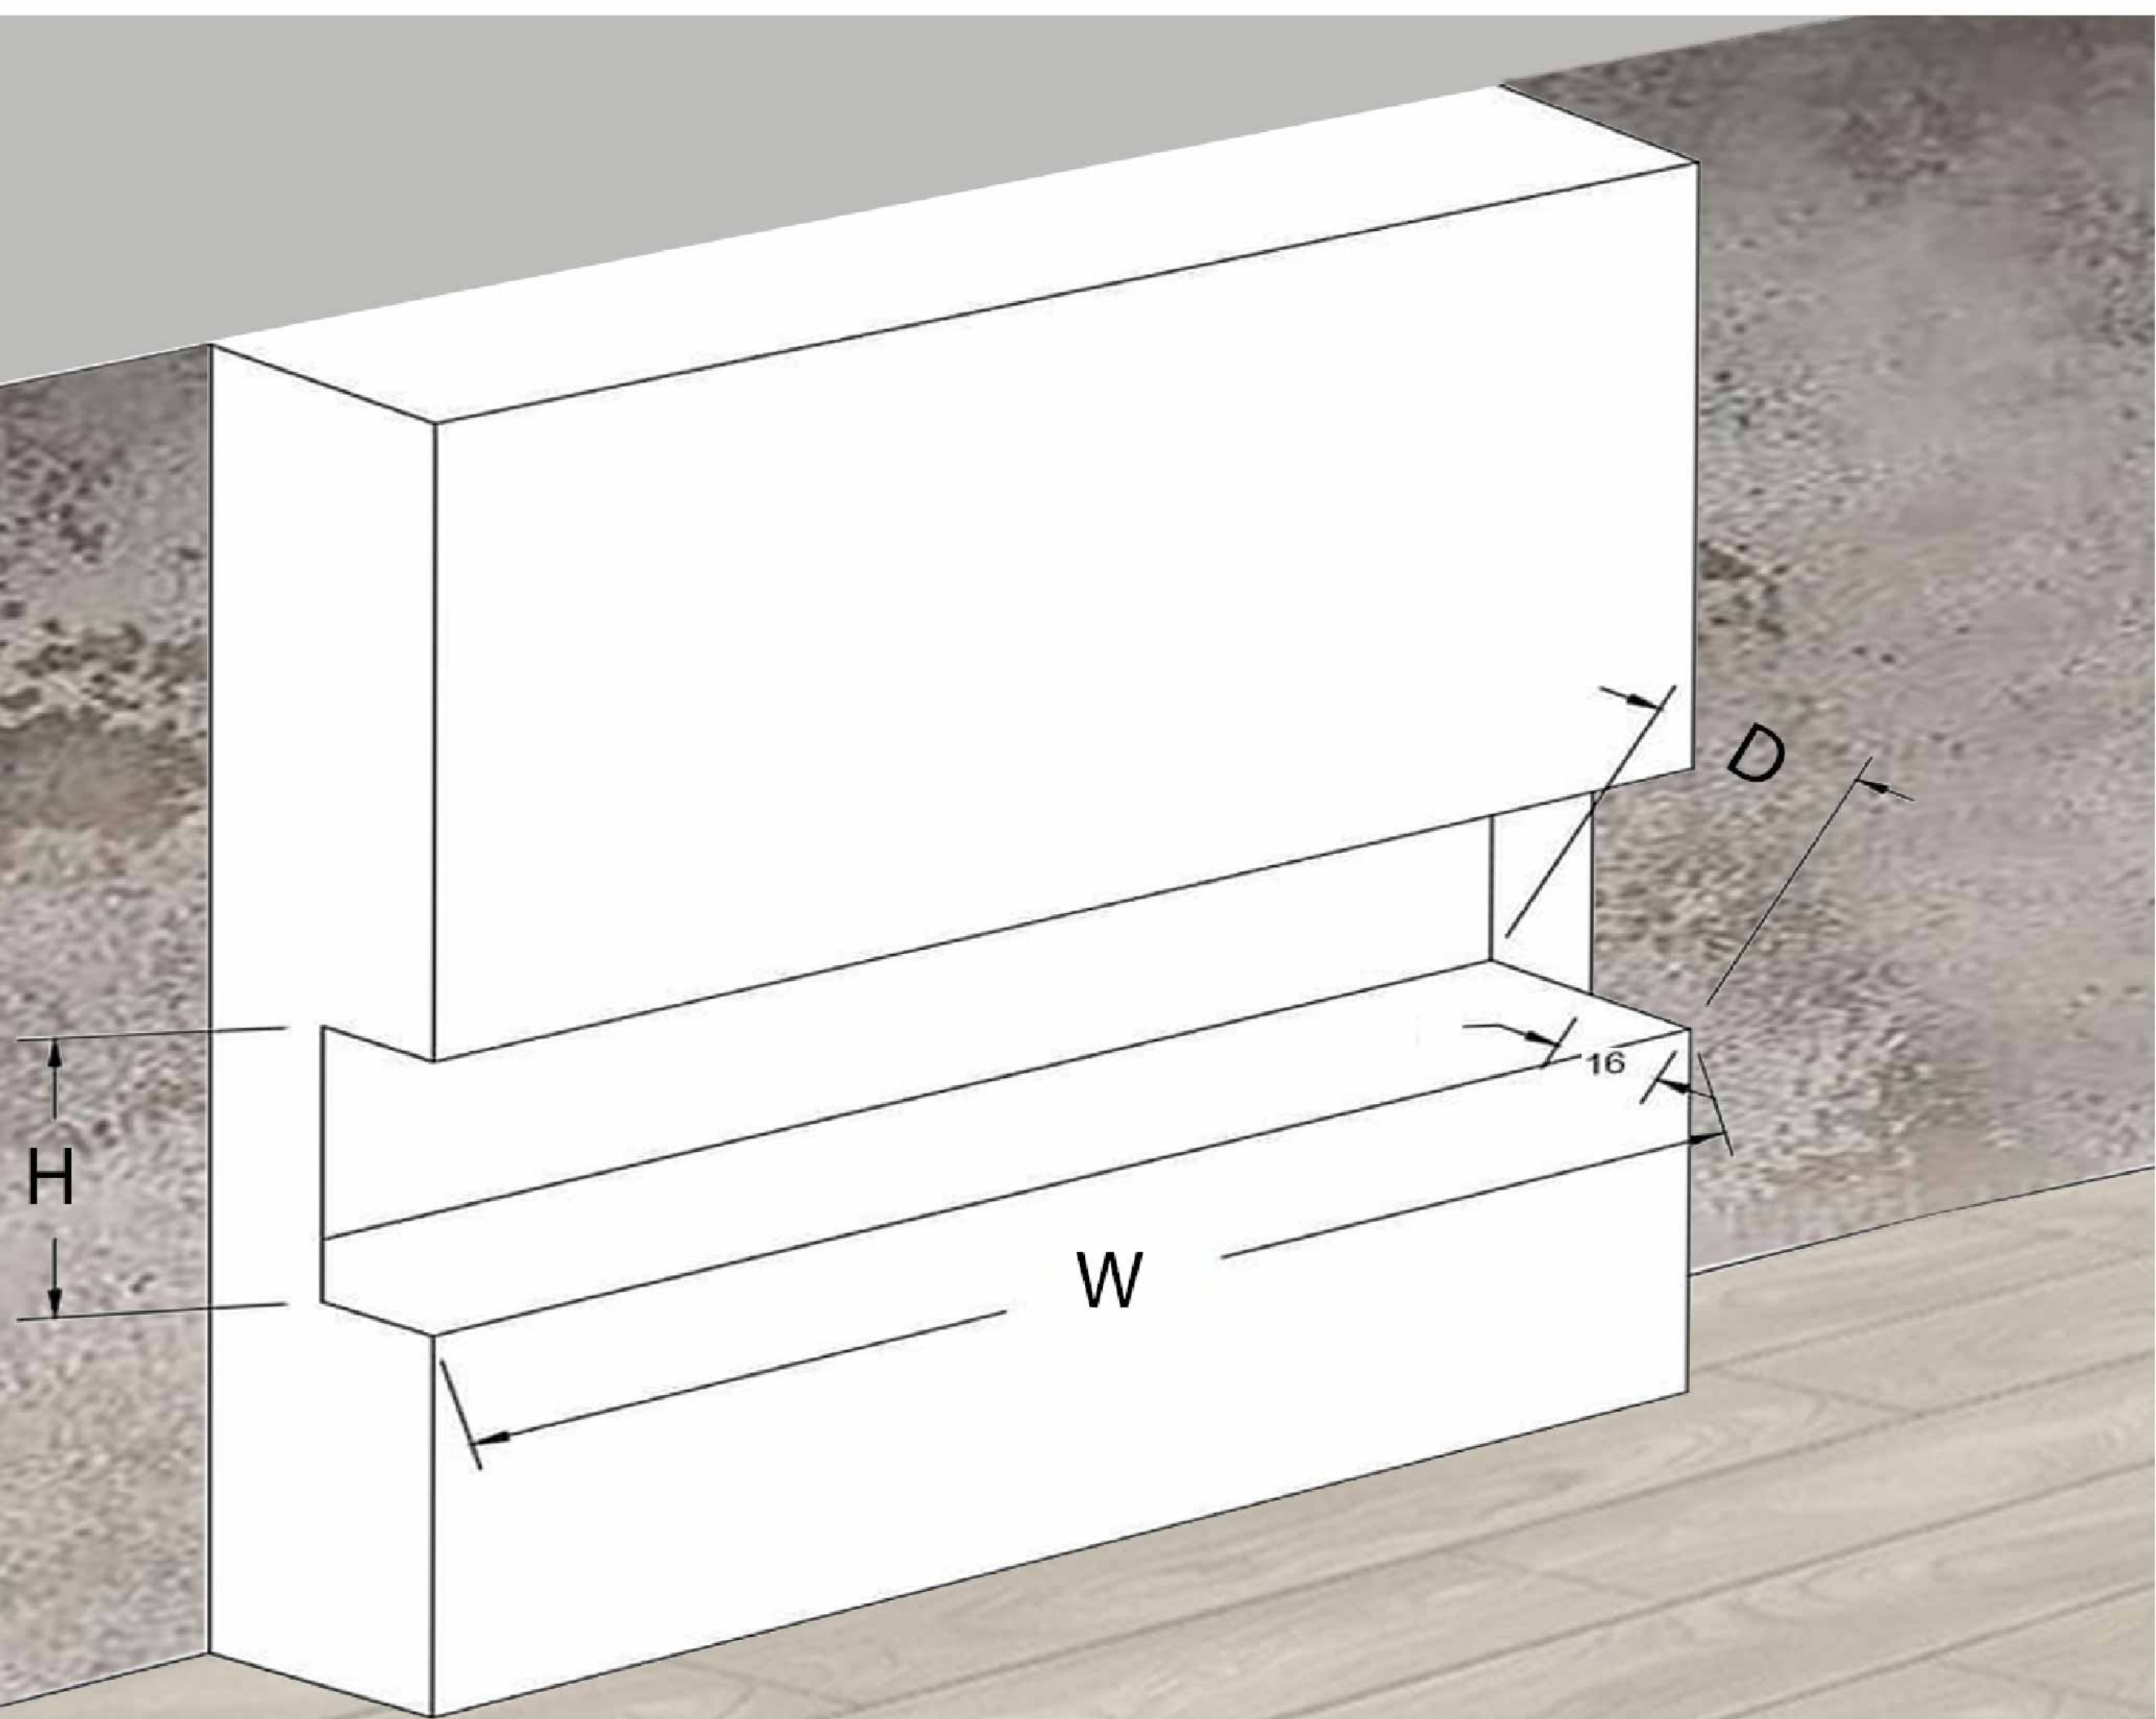

شومینه برقی سه بعدی

طول و عرض و عمق سفارشی شما نیز قابل اجرا می باشد.

ریموت  هیتر گرمایشی

صدای سوختن هیزم 

قابل سفارش بدون سیستم گرمایشی
قابل سفارش با هیزم سه بعدی یا
چوب طبیعی

Behind Size

نقشه محل نصب شومینه